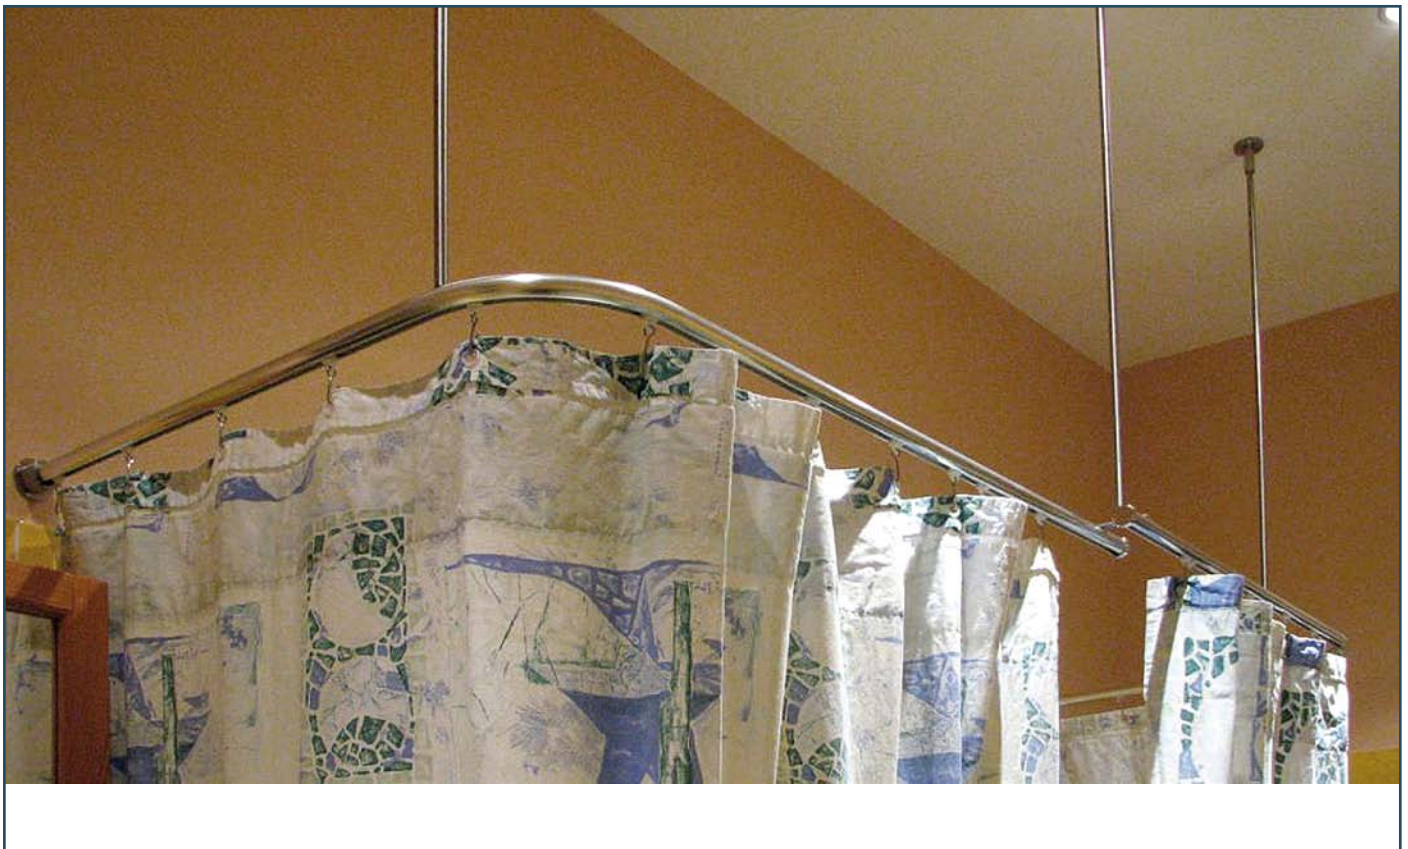

Duschvorhangstangen

Duschvorhangstangen L-Form für Dusche und Badewannen

Deckenbefestigung

Wand- und Deckenbefestigung

Duschvorhangstangen L-Form für Dusche und Badewannen

Wand- und Deckenbefestigung

Deckenbefestigung

Duschvorhangstangen L-Form für Dusche und Badewannen

Wand- und Deckenbefestigung

Wand- und Deckenbefestigung

Duschvorhangstangen L-Form für Dusche und Badewannen

Wand- und Deckenbefestigung, Dusche

Deckenbefestigung, Badewanne

Badewanne, L-Form, Edelstahlrohr 20mm, Wand und Deckenbefestigung

Badewanne, L-Form, Edelstahlrohr 20mm, Wand und Deckenbefestigung

Duschvorhangstangen verschiedene Formen für Dusche und Badewannen

Badewanne, U-Form, Duschvorhangstange überlappend, Wand und Deckenbefestigung

Badewanne, U-Form, Duschvorhangstange überlappend, Wand und Deckenbefestigung

Duschvorhangstangen verschiedene Formen für Dusche und Badewannen

Duschvorhangstange, Z-Form, Wand und Deckenbefestigung

Duschvorhangstange überlappend, Deckenträger 2-läufig