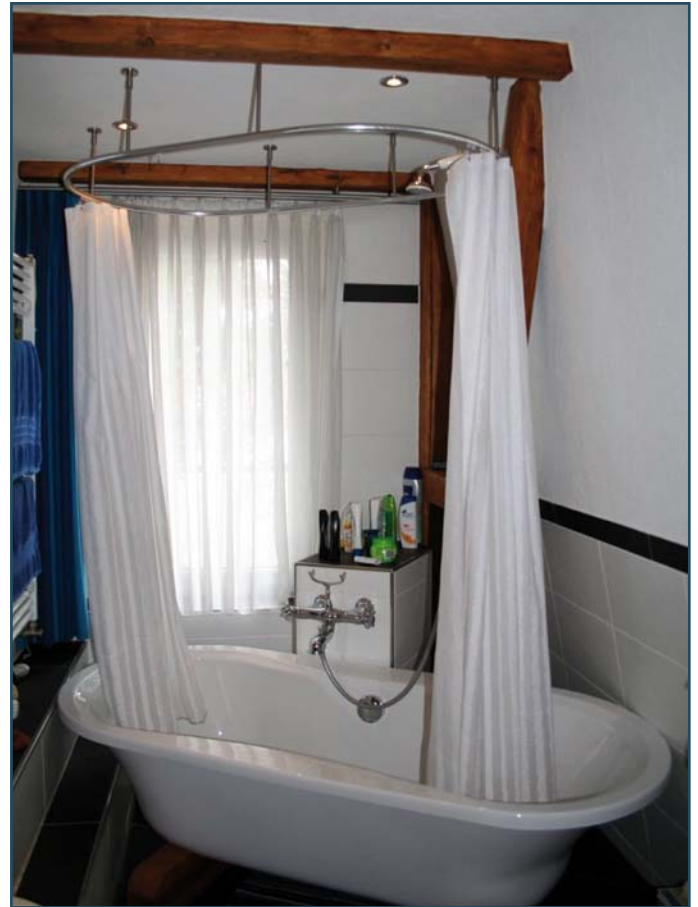

Wand- und Deckenbefestigung, 5-Eck Dusche

Duschvorhangstangen 5-Eck-Form für Dusche und Badewannen

Wand- und Deckenbefestigung, Duschwanne

Wand- und Deckenbefestigung, Duschwanne

Wandbefestigung und Deckenbefestigung an der Schräge, Duschwanne

Duschvorhangstangen 5-Eck-Form für Dusche und Badewannen

Wandbefestigung(Wandlager und Winkel), 5-Eck Dusche

Wandbefestigung(Wandlager und Winkel), 5-Eck Dusche

Duschvorhangstangen 5-Eck-Form für Dusche und Badewannen

Vollkreis-Form, Deckenbefestigung, Duschwanne

Vollkreis-Form, Deckenbefestigung, Duschwanne

Duschvorhangstangen geschlossene Formen für Dusche und Badewannen

Oval-Form, Deckenbefestigung, Badewanne

Oval-Form, Deckenbefestigung, Badewanne

Oval-Form, Deckenbefestigung, Badewanne

Duschvorhangstangen geschlossene Formen für Dusche und Badewannen

Vollkreis-Form, Deckenbefestigung, Badewanne

Vollkreis-Form, Deckenbefestigung, Badewanne

Vollkreis-Form, Deckenbefestigung, Badewanne