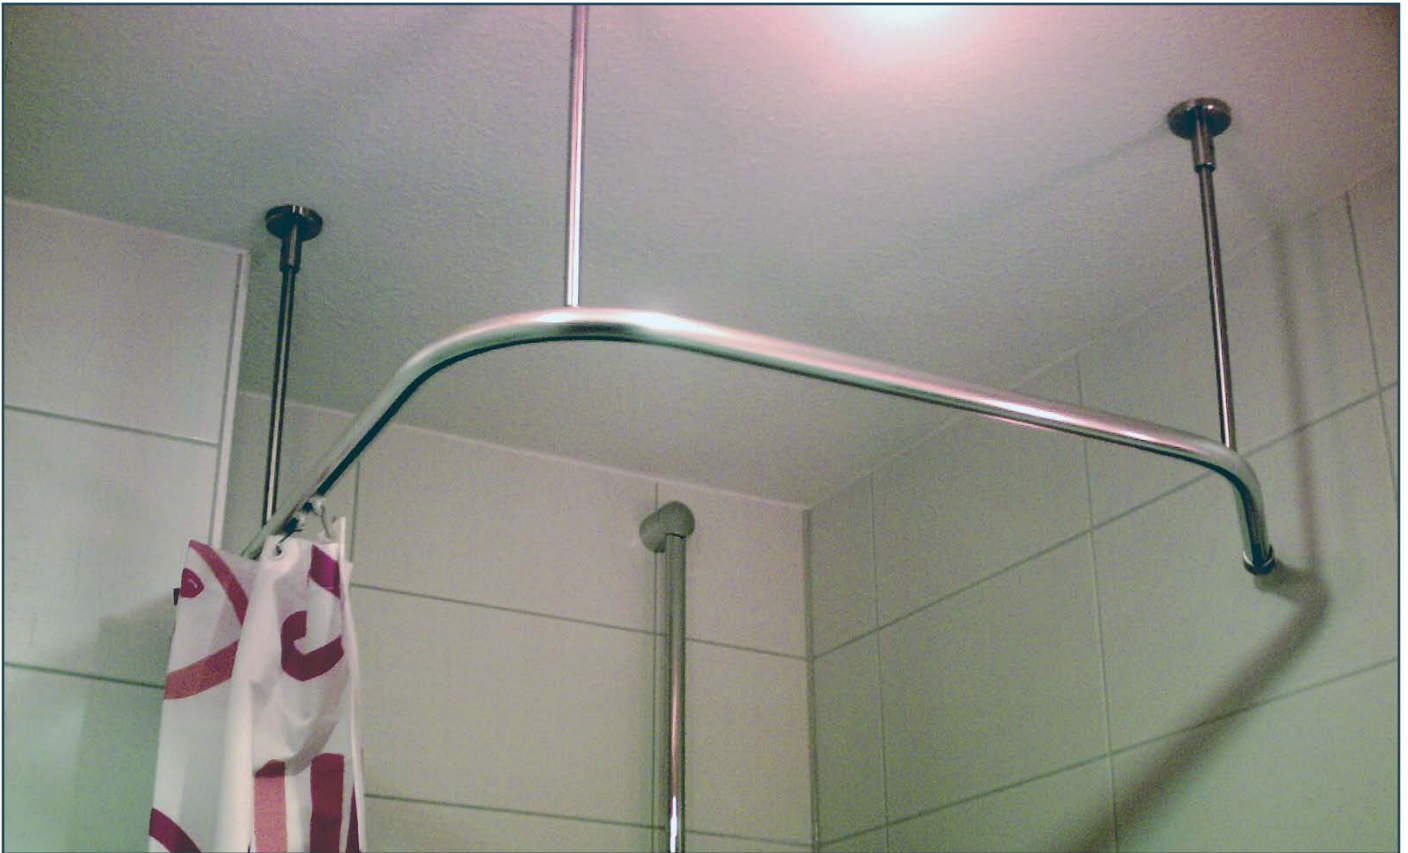

Duschvorhangstangen verschiedene Formen für Dusche und Badewannen

Duschvorhangstange für Duschwanne, Deckenbefestigung