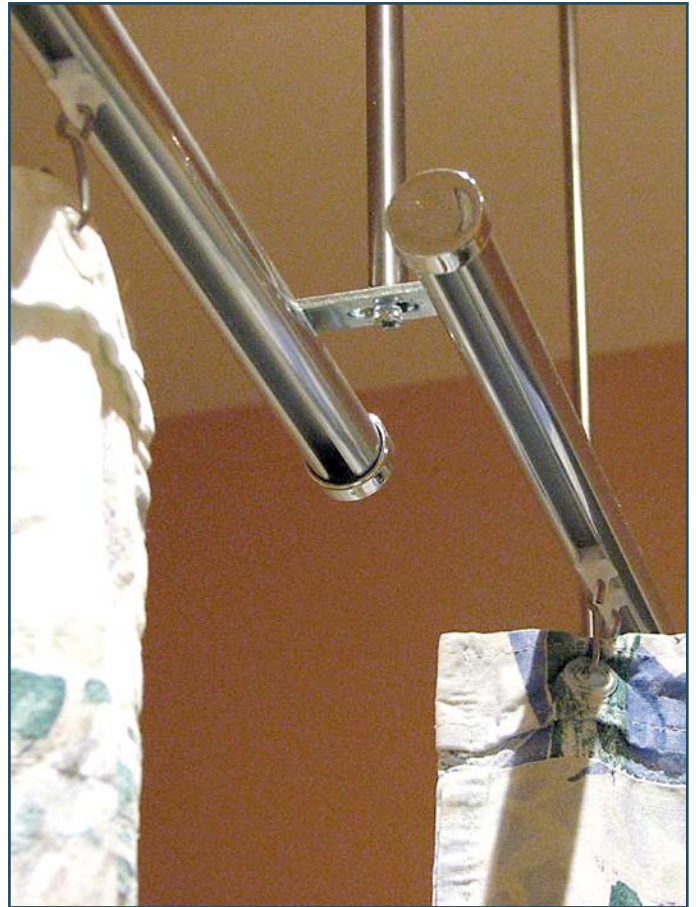

Badewanne, L-Form, Edelstahlrohr 20mm, Wand und Deckenbefestigung

Badewanne, L-Form, Edelstahlrohr 20mm, Wand und Deckenbefestigung

Badewanne, L-Form, Edelstahlrohr 20mm, Wand und Deckenbefestigung

Duschvorhangstangen verschiedene Formen für Dusche und Badewannen

Badewanne, L-Form, Edelstahlrohr 20mm, Wand und Deckenbefestigung

Badewanne, L-Form, Edelstahlrohr 20mm, Wand und Deckenbefestigung

Duschvorhangstangen verschiedene Formen für Dusche und Badewannen

Badewanne, U-Form, Duschvorhangstange überlappend, Wand und Deckenbefestigung

Badewanne, U-Form, Duschvorhangstange überlappend, Wand und Deckenbefestigung

Duschvorhangstangen verschiedene Formen für Dusche und Badewannen

Duschvorhangstange, Z-Form, Wand und Deckenbefestigung

Duschvorhangstange überlappend, Deckenträger 2-läufig

Duschvorhangstange, Z-Form, Wand und Deckenbefestigung

Duschvorhangstangen verschiedene Formen für Dusche und Badewannen

Duschvorhangstange, Halbkreis-Form, Wand und Deckenbefestigung

Duschvorhangstange, Halbkreis-Form, Wand und Deckenbefestigung