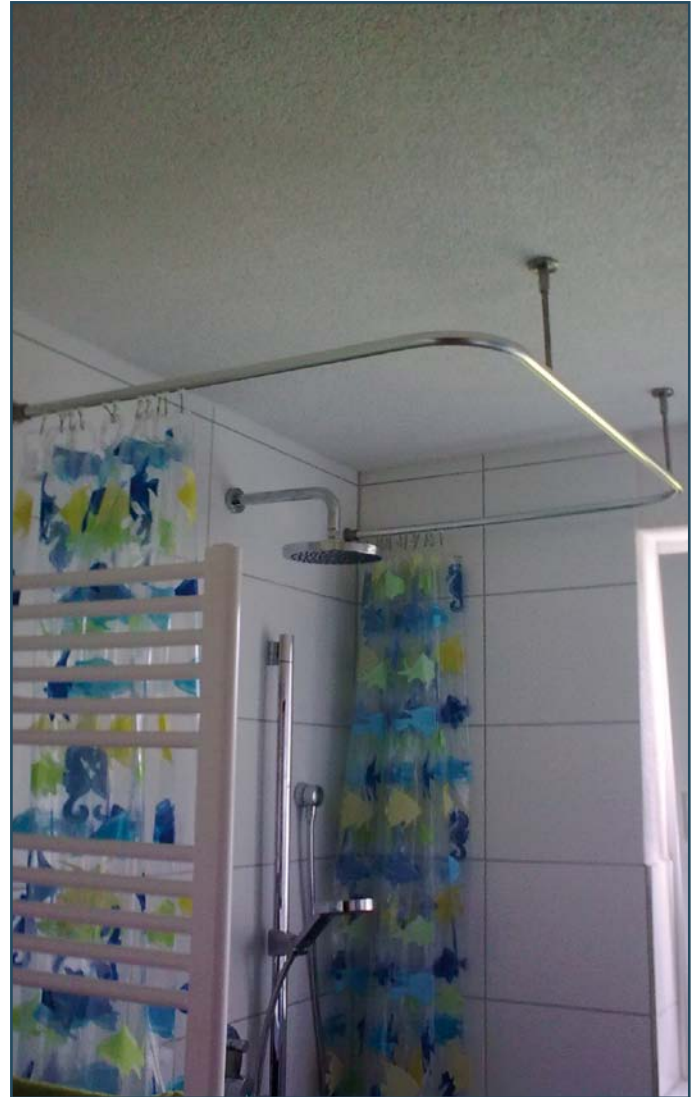

Duschvorhangstangen L-Form für Dusche und Badewannen

Wand- und Deckenbefestigung

Wand- und Deckenbefestigung

Duschvorhangstangen L-Form für Dusche und Badewannen

Wand- und Deckenbefestigung, Dusche

Deckenbefestigung, Badewanne

Deckenbefestigung, Badewanne

Duschvorhangstangen U-Form für Dusche und Badewannen

Wand- und Deckenbefestigung, Badewanne

Wand- und Deckenbefestigung, Badewanne

Wand- und Deckenbefestigung, Badewanne

Duschvorhangstangen U-Form für Dusche und Badewannen

Wand- und Deckenbefestigung, Badewanne

Wand- und Deckenbefestigung, Dusche

Wand- und Deckenbefestigung, Badewanne

Duschvorhangstangen U-Form für Dusche und Badewannen

Wand- und Deckenbefestigung, Badewanne

Badewanne mit Duschbereich,
Edelstahlrohr 20mm, Wandbefestigung

L-Form Dusche, Edelstahlrohr 20mm,
Wandbefestigung, Haken aus Edelstahl

L-Form Dusche, Edelstahlrohr 20mm, Wandbefestigung, Haken aus Edelstahl